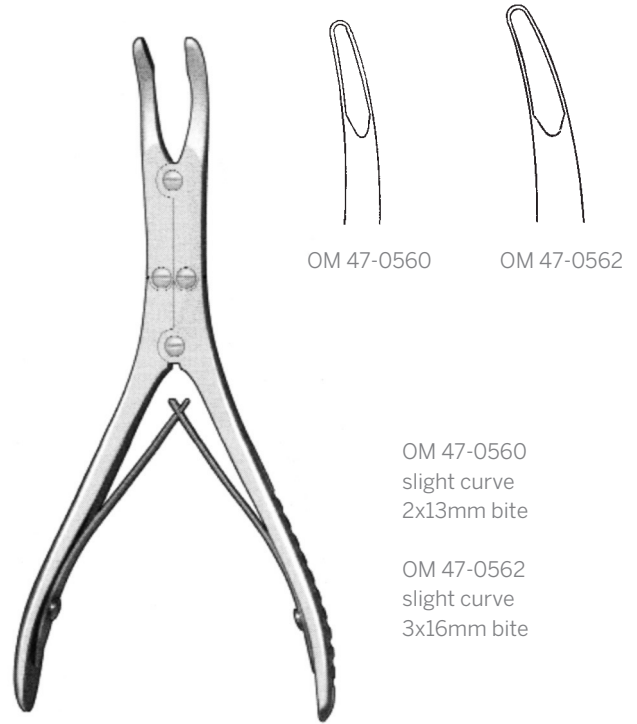

OM 47-0258
straight
3x7mm bite

OM 47-0260
curved
3x7mm bite

LEMPERT RONGEUR
6" (152mm) delicate

OM 47-0254
straight
3x7mm bite

OM 47-0256
curved
3x7mm bite

LEMPERT RONGEUR
7 1/2" (191mm) delicate

OM 47-0553
curved on side
2x10mm bite

**KLEINERT-KUTZ
SYNOVECTOMY RONGEUR**
6" (152mm) delicate

OM 47-0560

OM 47-0562

OM 47-0560
slight curve
2x13mm bite

OM 47-0562
slight curve
3x16mm bite

**KLEINERT-KUTZ
SYNOVECTOMY RONGEUR**
6" (152mm) delicate

OM 47-0558
full curve
3x8mm bite

**KLEINERT-KUTZ
SYNOVECTOMY RONGEUR**
6" (152mm) delicate

OM 47-0523
delicate

OM 47-0533

OM 47-0532

OM 47-0534

Straight
OM 47-0523 2x14 bite
OM 47-0532 3x15 bite

Curved
OM 47-0533 2x15 bite
OM 47-0534 3x15 bite