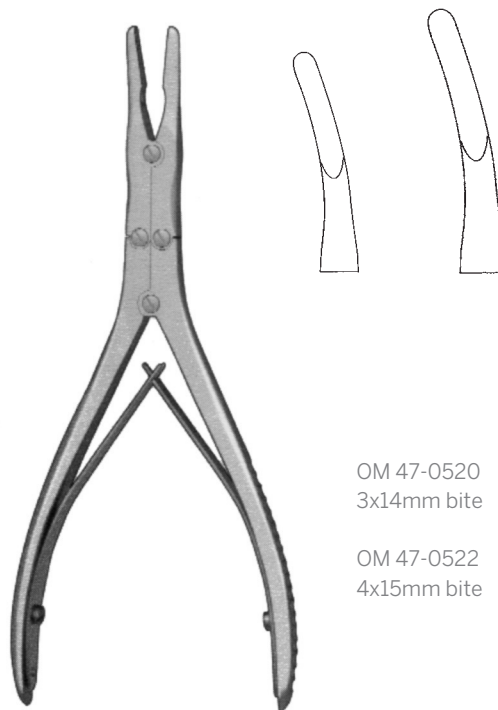

OM 47-0520
3x14mm bite

OM 47-0522
4x15mm bite

BEYER RONGEUR
7" (178mm) curved