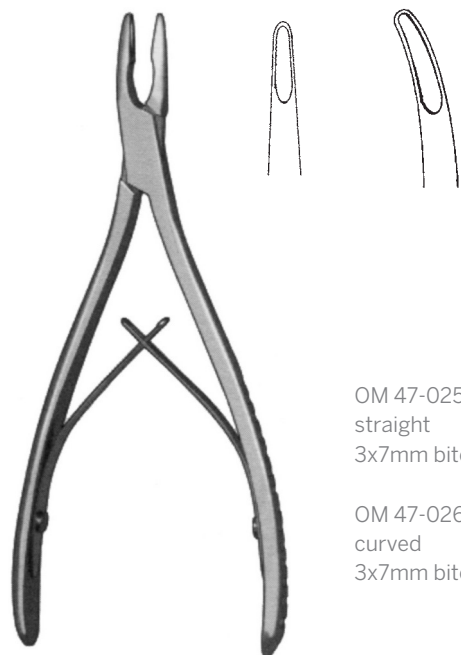

OM 47-0264
curved delicate
2x8mm bite

MINI FRIEDMAN RONGEUR
6" (152mm)

OM 47-0286
curved
3x10mm bite

DEAN RONGEUR
5 3/4" (146mm)

OM 47-0274
4x9mm bite

RONGEUR #4
5 1/2" (140mm) curved

OM 47-0275
4x7mm bite

RONGEUR #4A
6 1/2" (165mm) curved

OM 47-0258
straight
3x7mm bite

OM 47-0260
curved
3x7mm bite

LEMPERT RONGEUR
6" (152mm) delicate

OM 47-0254
straight
3x7mm bite

OM 47-0256
curved
3x7mm bite

LEMPERT RONGEUR
7 1/2" (191mm) delicate

OM 47-0553
curved on side
2x10mm bite