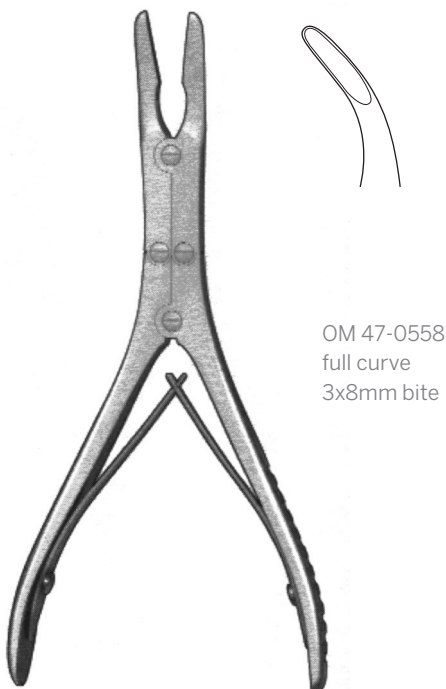

**KLEINERT-KUTZ
SYNOVECTOMY RONGEUR**
6" (152mm) delicate

OM 47-0560

OM 47-0562

OM 47-0560
slight curve
2x13mm bite

OM 47-0562
slight curve
3x16mm bite

**KLEINERT-KUTZ
SYNOVECTOMY RONGEUR**
6" (152mm) delicate

OM 47-0558
full curve
3x8mm bite

**KLEINERT-KUTZ
SYNOVECTOMY RONGEUR**
6" (152mm) delicate

OM 47-0523
delicate

OM 47-0533

OM 47-0532

OM 47-0534

Straight
OM 47-0523 2x14 bite
OM 47-0532 3x15 bite

Curved
OM 47-0533 2x15 bite
OM 47-0534 3x15 bite