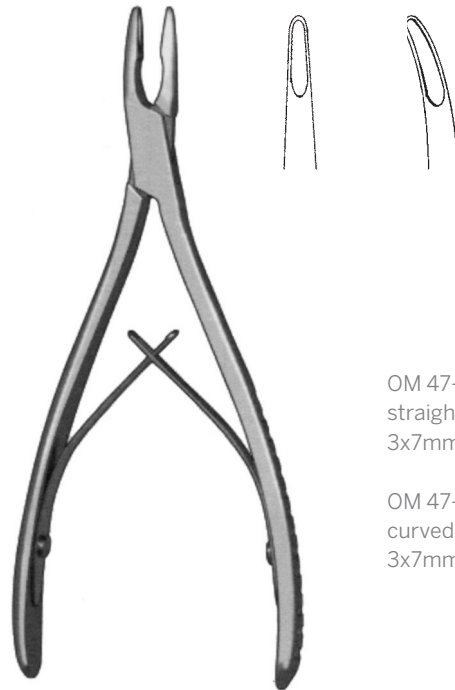

OM 47-0266
30° curved
4x11mm bite

OM 47-0268
90° curved
4x11mm bite

DEAN BLUMENTHAL RONGEUR
6" (152mm)

OM 47-0267
45° curved
4x13mm bite

CHICHIRELLI RONGEUR (BLUMENTHAL)
6" (152mm)

OM 47-0263
straight delicate
2x8mm bite

OM 47-0264
curved delicate
2x8mm bite

MINI FRIEDMAN RONGEUR
6" (152mm)

OM 47-0286
curved
3x10mm bite

DEAN RONGEUR
5 3/4" (146mm)

OM 47-0274
4x9mm bite

RONGEUR #4
5 1/2" (140mm) curved

OM 47-0275
4x7mm bite

RONGEUR #4A
6 1/2" (165mm) curved

OM 47-0258
straight
3x7mm bite

OM 47-0260
curved
3x7mm bite

LEMPERT RONGEUR
6" (152mm) delicate

OM 47-0254
straight
3x7mm bite

OM 47-0256
curved
3x7mm bite

LEMPERT RONGEUR
7 1/2" (191mm) delicate

OM 47-0553
curved on side
2x10mm bite